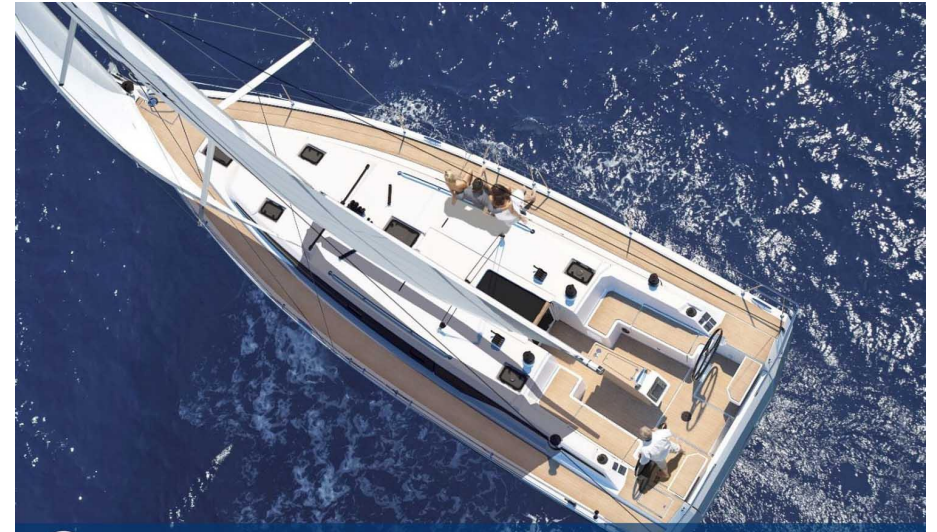

Distributeur historique Bavaria Yacht - Exposition à flot à St Mandrier