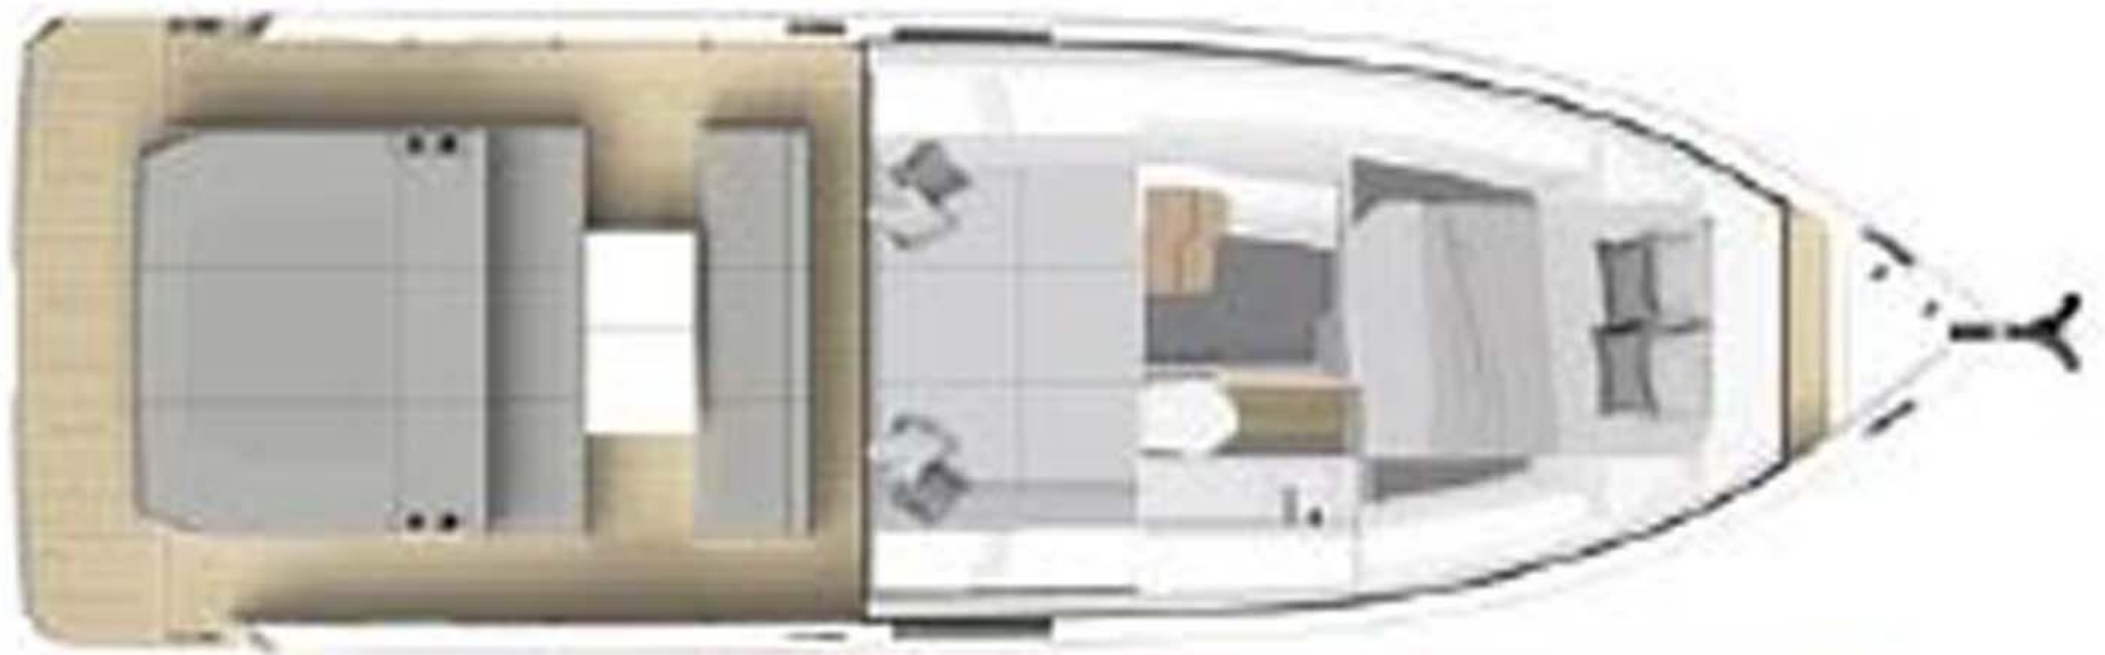

EVASION Importateur Méditerranée / Atlantique De Antonio Yacht