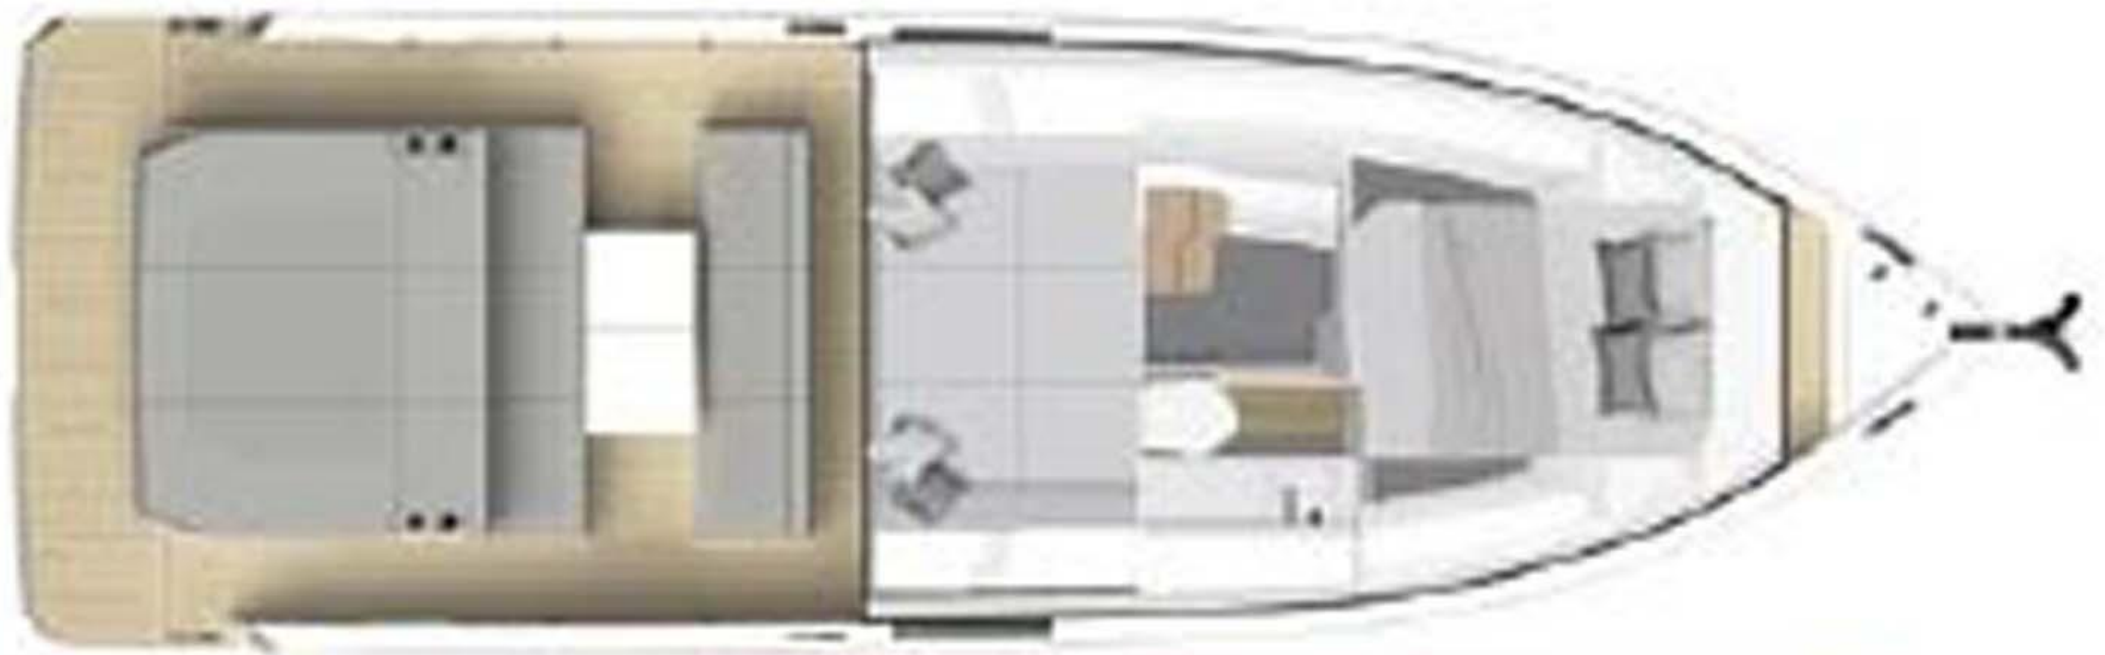

Importateur Méditerranée / Atlantique De Antonio Yacht

EVASION Importateur Méditerranée / Atlantique De Antonio Yacht