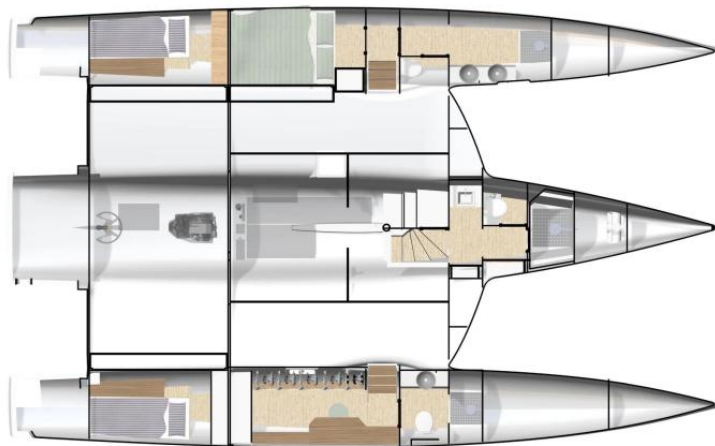

Genova**Randa**

ml
MARC LOMBARDO YACHT DESIGN GROUP

ml
MARC LOMBARDO YACHT DESIGN GROUP

ml
MARC LOMBARDO YACHT DESIGN GROUP

ml
MARC LOMBARDO YACHT DESIGN GROUP

Longueur hors tout : 14,75 m
Largeur hors tout : 8,65 m
Tirant d'eau : 1,8 m
Tirant d'air : 21,8 m
Surface GV : 76,2 m²
Surface génois : 58,6 m²
Déplacement lége : 10,6 t