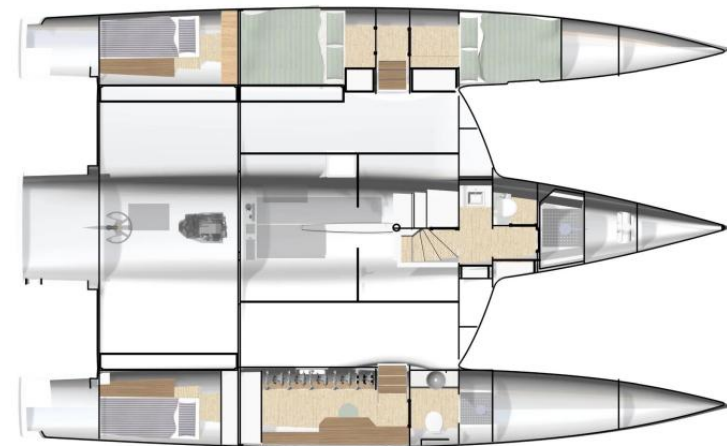

Genova**Randa**

ml
MARC LOMBARDO YACHT DESIGN GROUP

ml
MARC LOMBARDO YACHT DESIGN GROUP

ml
MARC LOMBARDO YACHT DESIGN GROUP

ml
MARC LOMBARDO YACHT DESIGN GROUP

Longueur hors tout : 14,75 m
Largeur hors tout : 8,65 m
Tirant d'eau : 1,8 m
Tirant d'air : 21,8 m
Surface GV : 76,2 m²
Surface génois : 58,6 m²
Déplacement lége : 10,6 t