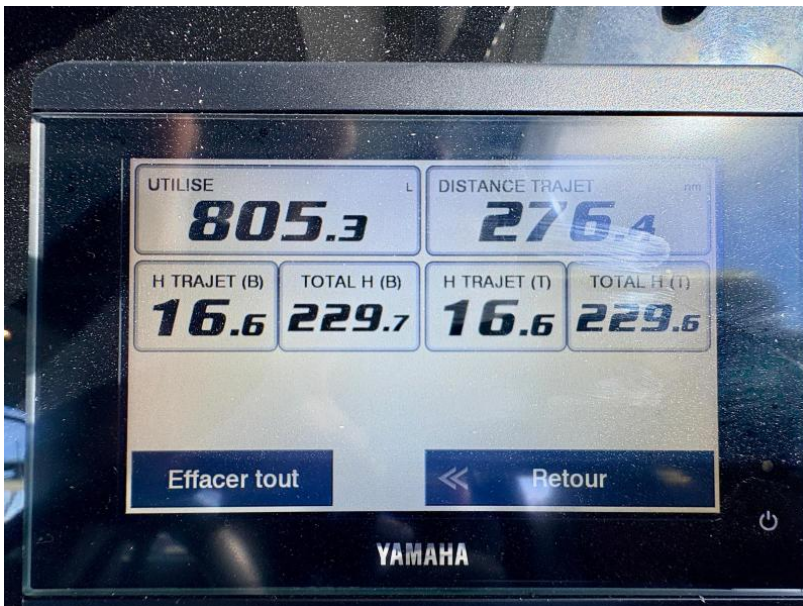

VENDITA USATA

jeanneau Merry Fisher 895 Sport

134 900 € IVA INCLUSA

Specifiche

ANNO 2022	LUNGHEZZA 7.98	LARGHEZZA 2.94	TIRANTE D'ACQUA/PESCAGGIO 0.62
CAPACITÀ DEL CARBURANTE 100	PASSEGGERI 10	CABINE 2	BAGNI 1
MARCA DEL MOTORE YAMAHA F200	ORE MOTORE 230	POTENZA 2 X 200 CV	

Generale

Tipo Motobarca	Costruttore jeanneau	Modello Merry Fisher 895 Sport	Passeggeri 10
Bandiera Français	Luogo / Visibile A CAP D'AGDE		

Dimensioni/prestazioni

Capacità Del Serbatoio (L)
100

Costruzione/disposizioni

Numero Della Cabina 2	Il Numero Di Cuccette 5	Numero Del Bagno 1
--------------------------	----------------------------	-----------------------

Meccanica

Motore YAMAHA F200	Potenza 2x200CV	Anno Del Motore 2022	Ora Del Motore 230
Carburante essence			

 **SPBI**
Parc d'Activités de l'Eraudière
85170 Dompierre sur Yon FRANCE

JEANNEAU
MERRY FISHER 895 OFFSHORE

Catégorie de conception Design Category	A	B	C	D
MAX  =	00	06	10	12
MAX(kg)  +  +  =	1000	1225	1545	1575
kW  MAX		CE		