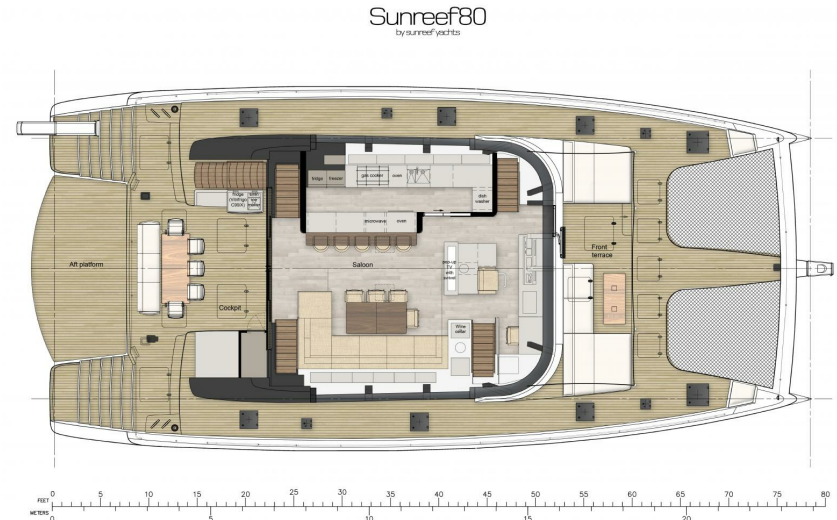

Sunreef80
by sunreef yachts