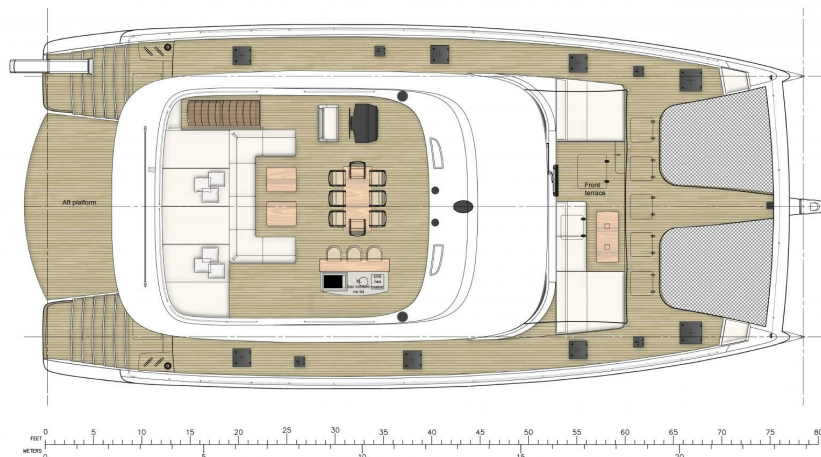

Sunreef80
by sunreef yachts