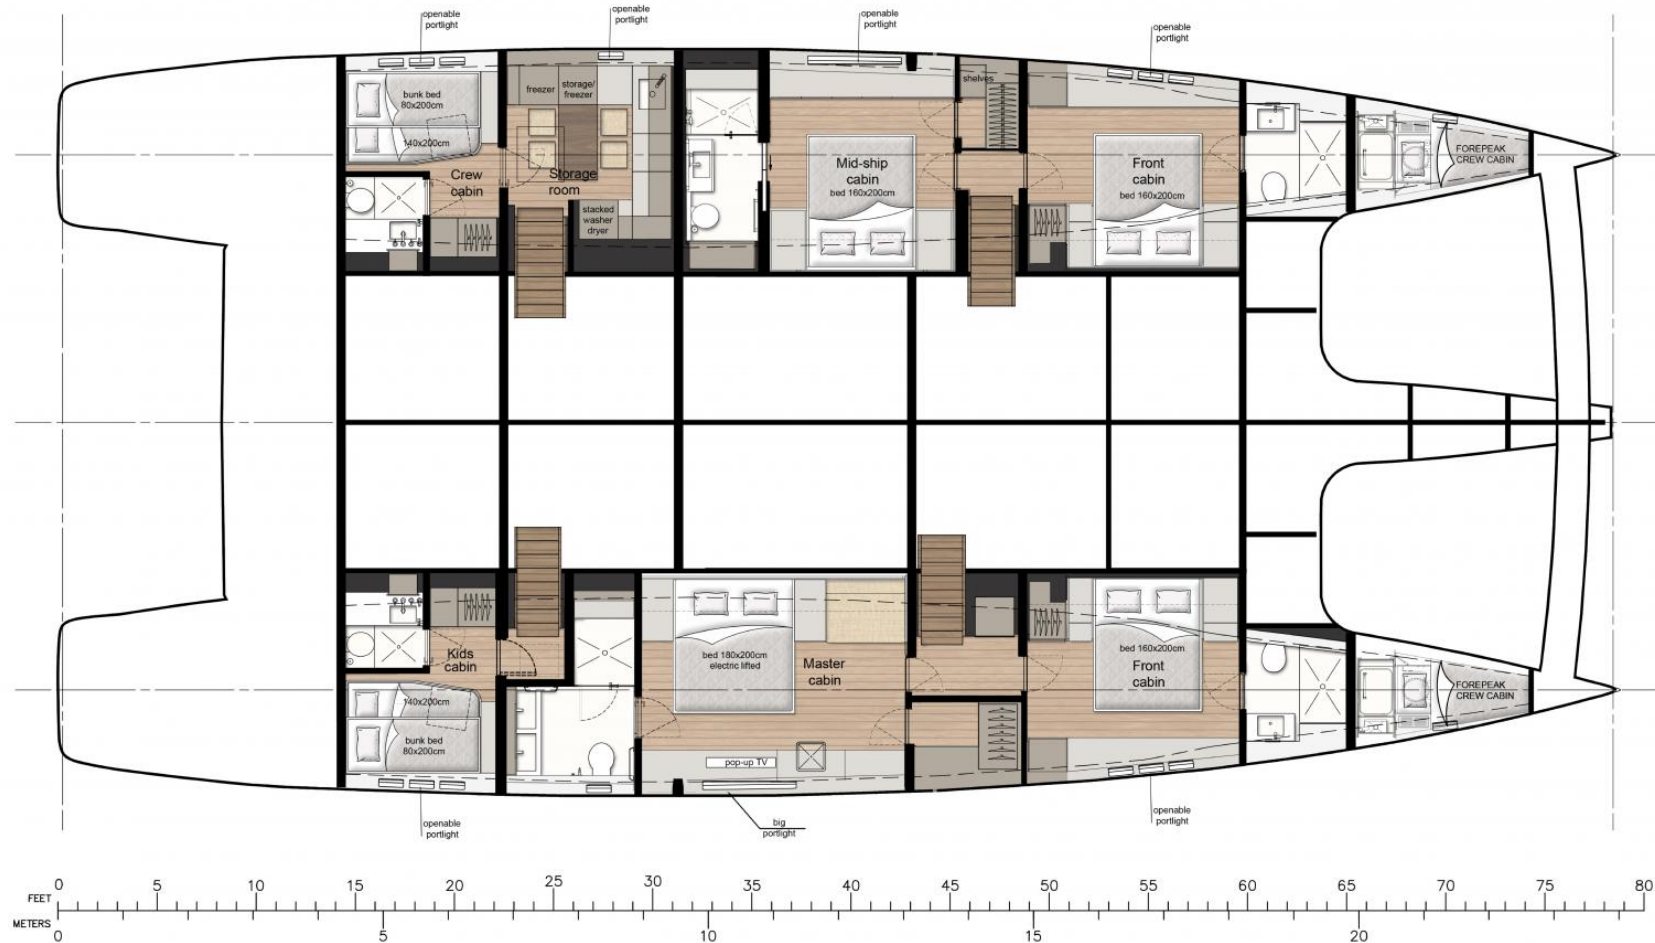

Sunreef80
by sunreef yachts