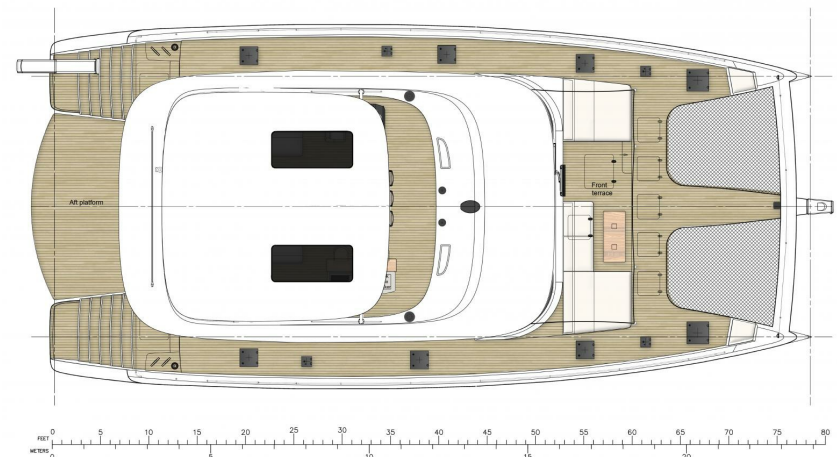

Sunreef80
by sunreef yachts