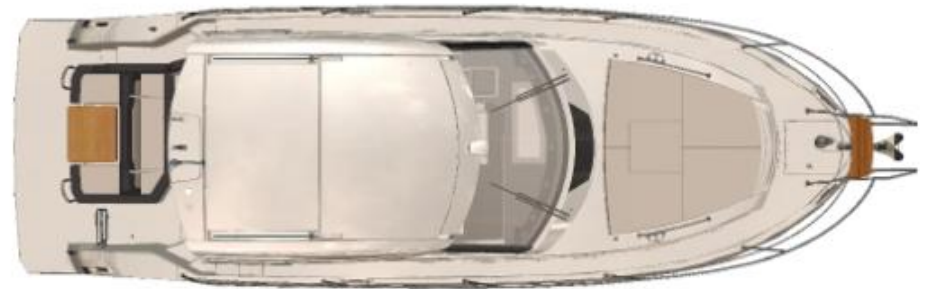

LARGHEZZA

3.46

TIRANTE D'ACQUA/PESCAGGIO

0.70

PASSEGGERI

8

CABINE

2

Exterior top view

Cockpit top view

Layout salon and cabin