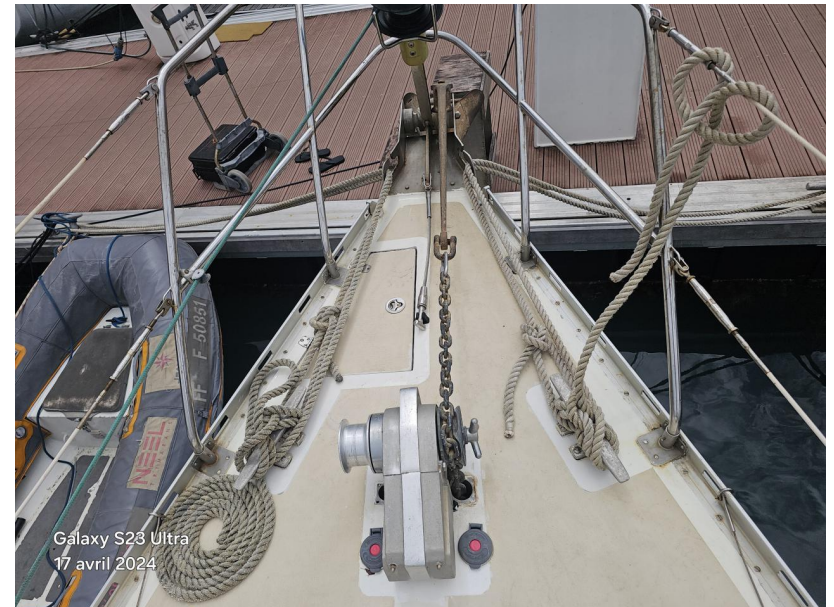

Galaxy S23 Ultra
17 avril 2024