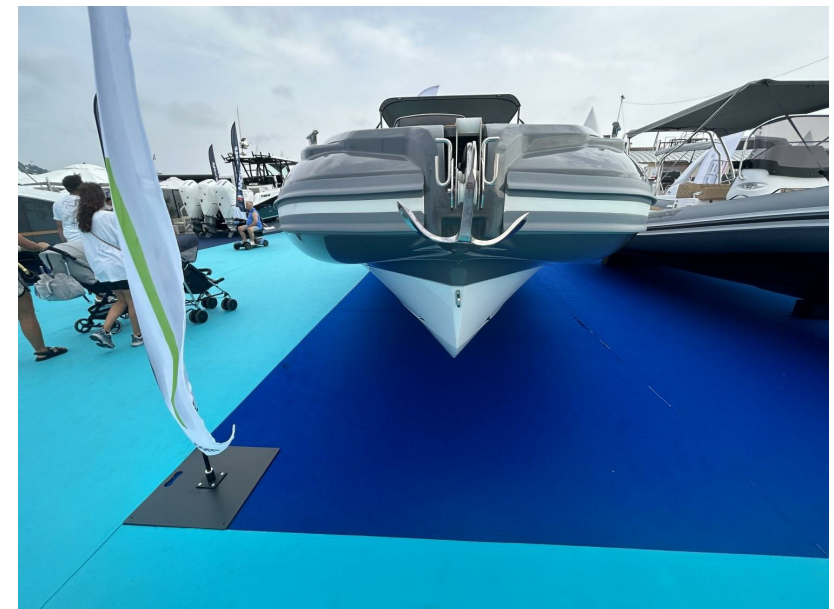

a été vendu par

Euro
Nautic

Concession

VENDITA NUOVA

salpa Soleil 24.5

Port Camargue

99 500 € IVA inclusa

Specifiche

LUNGHEZZA

7.85

LARGHEZZA

2.94

MARCA DEL MOTORE

Suzuki

POTENZA

1 X 200.0 CV

Generale

TIPO	COSTRUTTORE	MODELLO
Gommone semirigido	salpa	Soleil 24.5

Meccanica

MOTORE	NUMERO DI MOTORI POTENZA (CV)	CARBURANTE
Suzuki	1 x 200.0	Essenza

Euro
Nautic
Concession
Port Camargue