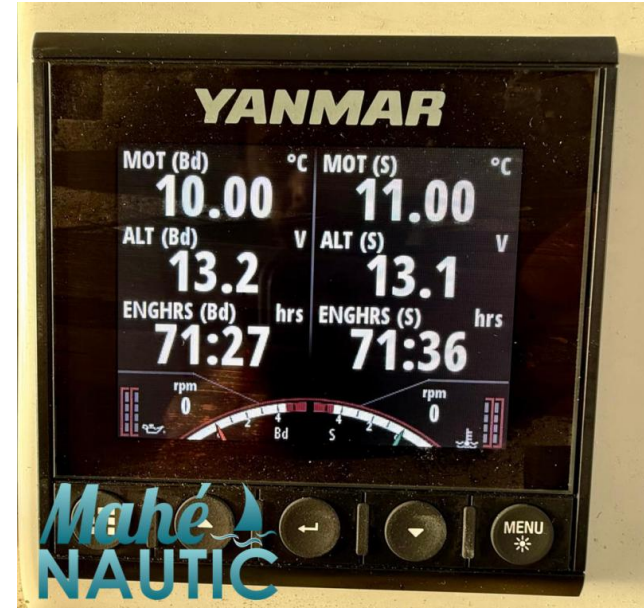

VENDITA USATA

beneteau Swift trawler 41 fly

595 000 € IVA INCLUSA

Specifiche

ANNO	LUNGHEZZA	LARGHEZZA	MARCA DEL MOTORE
2024	12.52	4.20	Yanmar
POTENZA			
2 X 320 CV			

Generale

Tipo barca a motore	Costruttore beneteau	Modello Swift trawler 41 fly	Luogo / Visibile A Bretagne
-------------------------------	--------------------------------	----------------------------------------	---------------------------------------

Meccanica

Motore yanmar	Potenza 2x320CV	Carburante Diesel
-------------------------	---------------------------	-----------------------------

Mahé
NAUTIC

Mahé
NAUTIC

Mahé
NAUTIC

Mahé
NAUTIC