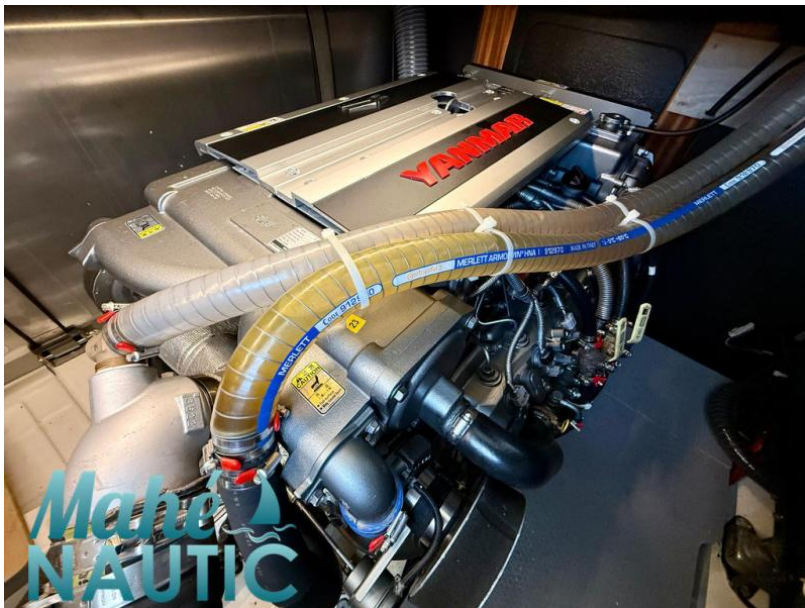

VENDITA USATA

beneteau Swift trawler 41 fly

595 000 € IVA INCLUSA

Specifiche

ANNO	LUNGHEZZA	LARGHEZZA	MARCA DEL MOTORE
2024	12.52	4.20	Yanmar
POTENZA			
2 X 320 CV			

Generale

Tipo barca a motore	Costruttore beneteau	Modello Swift trawler 41 fly	Luogo / Visibile A Bretagne
-------------------------------	--------------------------------	----------------------------------------	---------------------------------------

Meccanica

Motore yanmar	Potenza 2x320CV	Carburante Diesel
-------------------------	---------------------------	-----------------------------

Mahé
NAUTIC

Mahé
NAUTIC

Mahé
NAUTIC

Mahé
NAUTIC