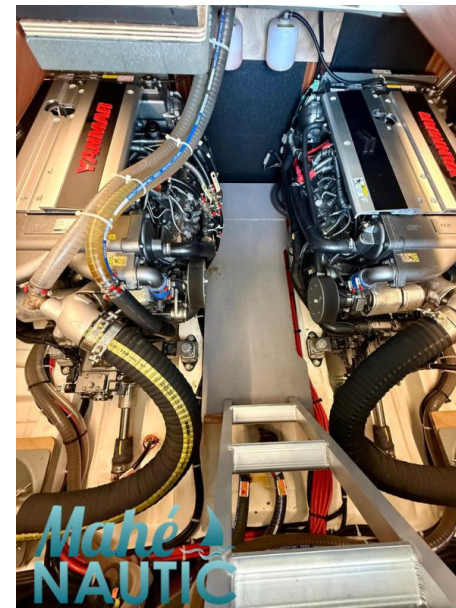

VENDITA USATA

beneteau Swift trawler 41 fly

595 000 € IVA INCLUSA

Specifiche

ANNO	LUNGHEZZA	LARGHEZZA	MARCA DEL MOTORE
2024	12.52	4.20	Yanmar
POTENZA			
2 X 320 CV			

Generale

Tipo barca a motore	Costruttore beneteau	Modello Swift trawler 41 fly	Luogo / Visibile A Bretagne
-------------------------------	--------------------------------	----------------------------------------	---------------------------------------

Meccanica

Motore yanmar	Potenza 2x320CV	Carburante Diesel
-------------------------	---------------------------	-----------------------------

Mahé
NAUTIC

Mahé
NAUTIC

Mahé
NAUTIC

Mahé
NAUTIC