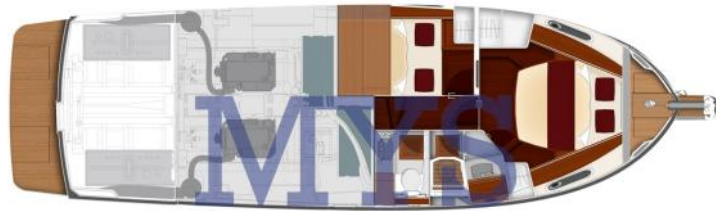

MARINA YACHT SALES