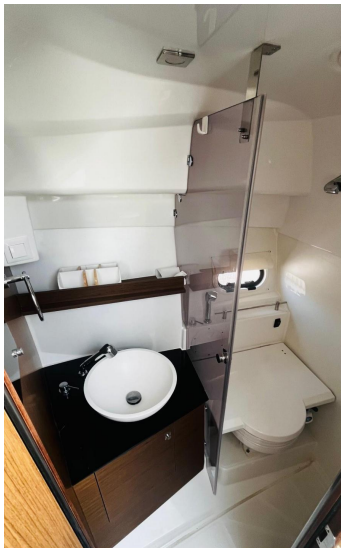

RCMARINE
OCCASIONS