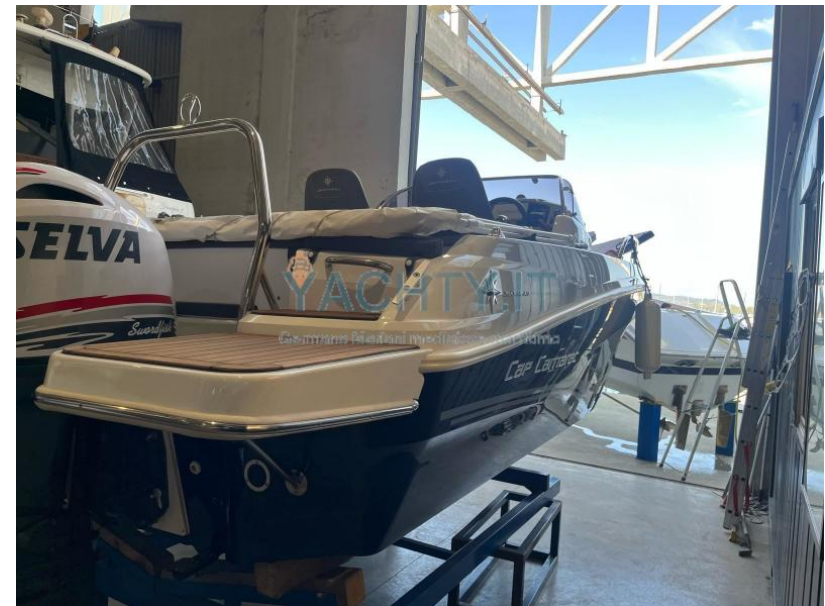

VENDITA USATA

**jeanneau Cap camarat 5.5 wa serie 2**

**45 000 € IVA INCLUSA**

## Descrizione

Jeanneau Cap Camarat 5.5 WA model year 2021, NATANTE motorizzato con 1 x 115 hp Selva, SOLO 145 ore moto in ACQUA DOLCE! Bellissimo dotato di pozzetto in teak, prendisole di prua ampissimo, ideale per uscite giornaliere! Attualmente rimessato in capannone Referente Giorgia Goi: +39 3482560940

## Apparecchiature Di Navigazione

---

Bussola Di Navigazione

## Attrezzatura Per Coperte

---

Tendalino Bimini