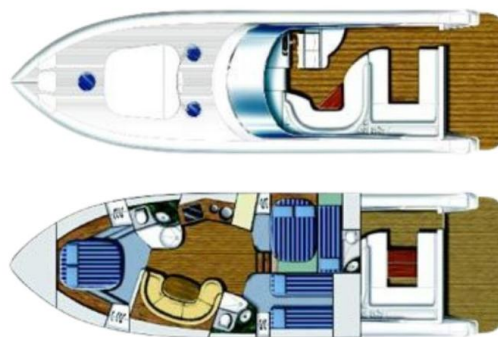

Strumentazione elettronica di navigazione:

Plotter con antenna GPS.

Allestimento tecnico e di coperta:

Allarme motore, Autoclave, 7 Batterie, Doccia esterna, Luci di cortesia, Passerella, Ponte in teak, Presa 220V banchina, Salpa Ancore Elettrico, Scaletta da bagno, Tavolo pozzetto.

Dotazioni domestiche di bordo:

Acqua Calda, Boiler, Pavimento interno in legno, Prese interne 12v, Prese interne 220v, 2 WC marino elettrico.

Intrattenimento:

Specifiche

ANNO
2002

LARGHEZZA
4.39

CAPACITÀ DEL CARBURANTE
1300

Attrezzatura Per Coperte

Coperta Da Bagno

Tendalino Bimini

Fiart 50 Genius

Lay out