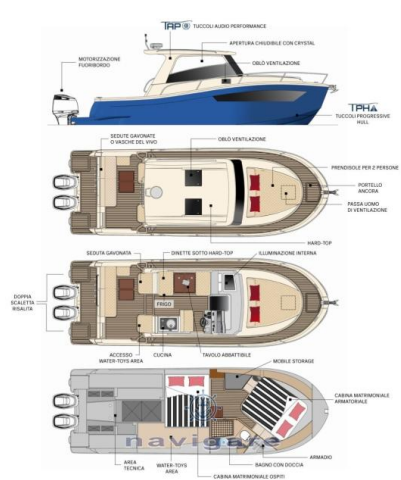

PIANO GENERALE T295 SF