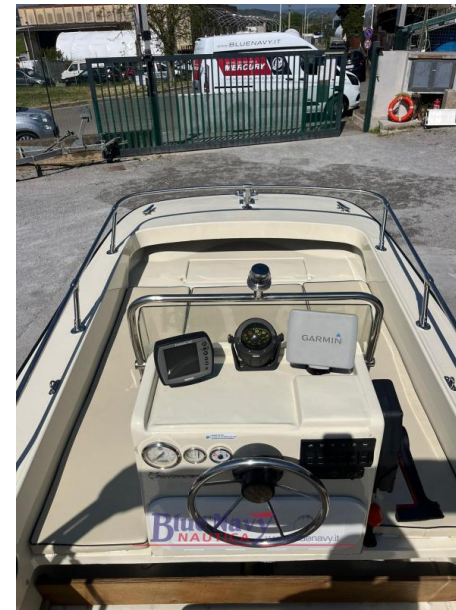

Boston Whaler 17 Montauk + Evinrude E Tec 90cv 2006