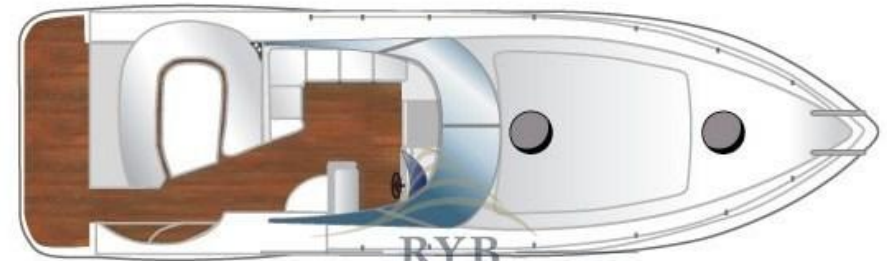

RYB
REVOLUTION YACHTS BROKERS