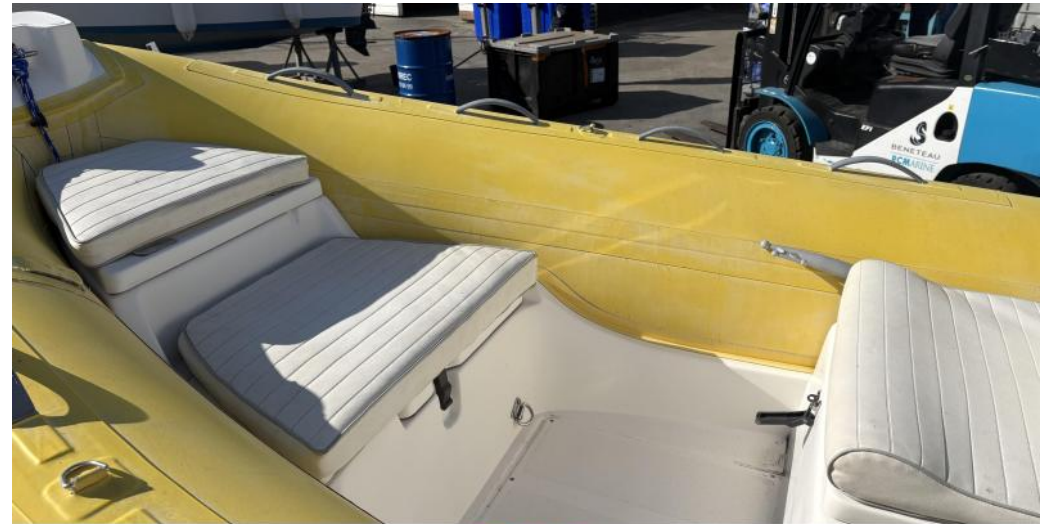

RCMARINE
OCCASIONS