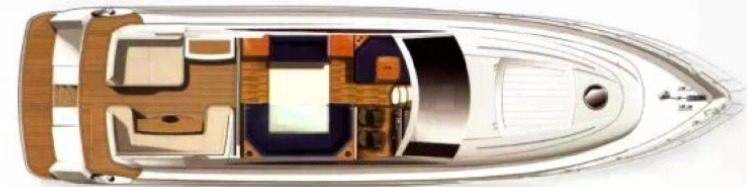

Upper accommodation layout