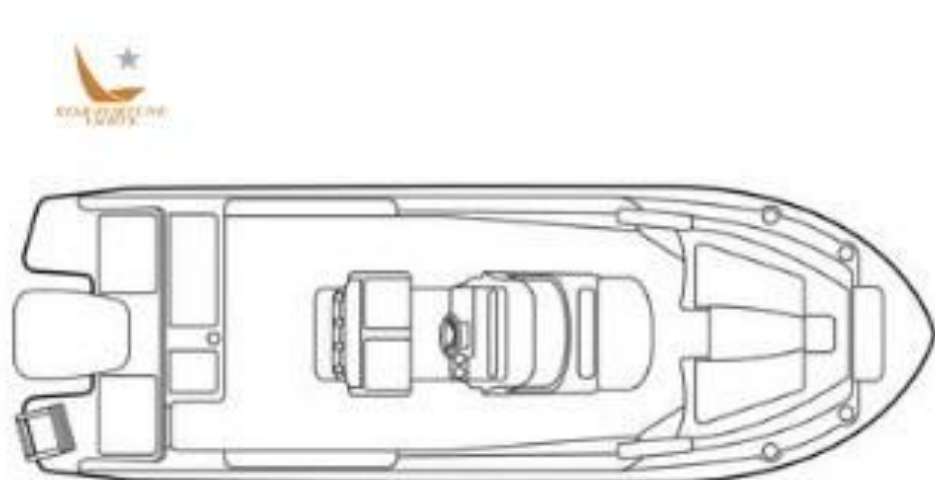

Accettiamo permuta sull'acquisto di barche nuove. Disponiamo di uno showroom in cui esporre e vendere la tua barca. La nostra sede è a Lavagna (Ge) Via Porto Turistico 49. Per informazioni sulla gamma completa non esitate a contattarci al 335304097 o all'indirizzo di posta elettronica info@starfortuneyachts.com.

Starfortune è dealer esclusivi di Galeon per l'Italia e di Grady White per l'Italia ed il Sud Europa.