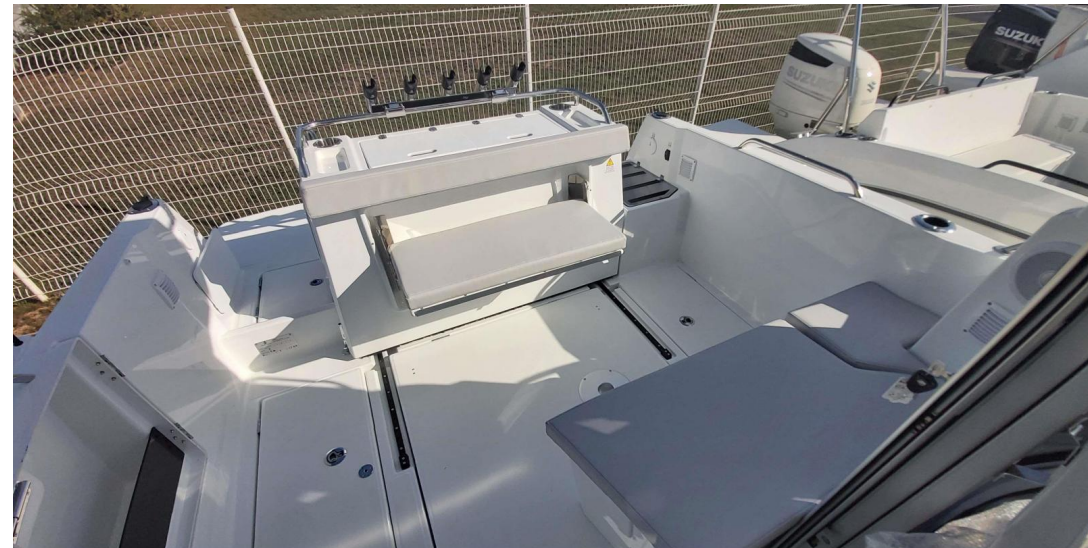

VENDITA NUOVA

beneteau Antares 8 ob v2 fish

116 240 € IVA inclusa

Specifiche

VINTAGE ▼

2024

CABINE

1

PASSEGGERI

9

Generale

TIPO	COSTRUTTORE	MODELLO	PASSEGGERI
Motobarca	beneteau	Antares 8 ob v2 fish	9
LUOGO / VISIBILE A			
Pornic			

Dimensioni / Prestazione

TIRANTE D'ARIA (M)	PESO (T)
2.33	2500.00

Costruzione / disposizioni

MATERIALE SCAFO	COLORE SCAFO	MATERIALE PONTE	NUMERO DI CABINE
POLI	Bianca	POLI	1
POSTI LETTO	BAGNI		
4	1		

Meccanica

MOTORE	NUMERO DI MOTORI (CV)	ELICHE
MERCURY	1	OutBoard

RCMARINE

RCMARINE

RCMARINE

RCMARINE