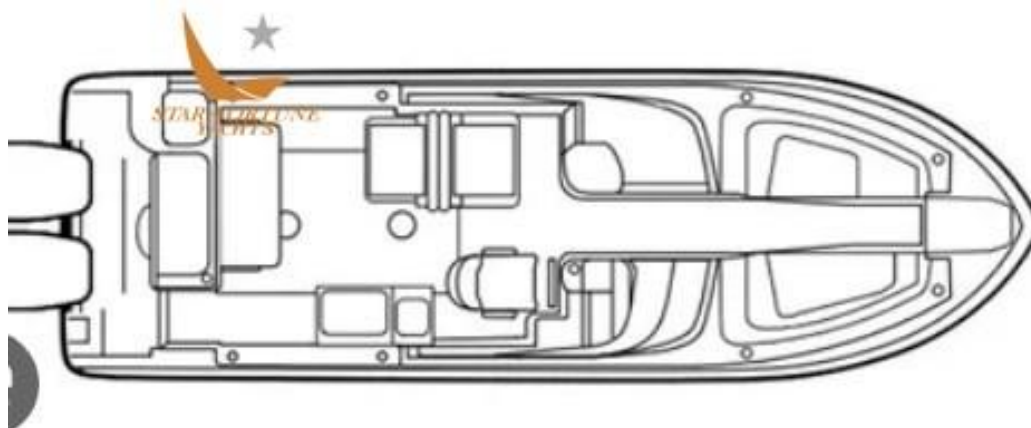

GALEON

STARFORTUNE YACHTS

GRADY-WHITE BOATS

Accettiamo permuta sull'acquisto di barche nuove. Disponiamo di uno showroom in cui esporre e vendere la tua barca. La nostra sede è a Lavagna (Ge) Via Porto Turistico 49. Per informazioni sulla gamma completa non esitare a contattarci al 335304097 o all'indirizzo di posta elettronica info@starfortuneyachts.com.

Starfortune è dealer esclusivi di Galeon per l'Italia e di Grady White per l'Italia ed il Sud Europa.