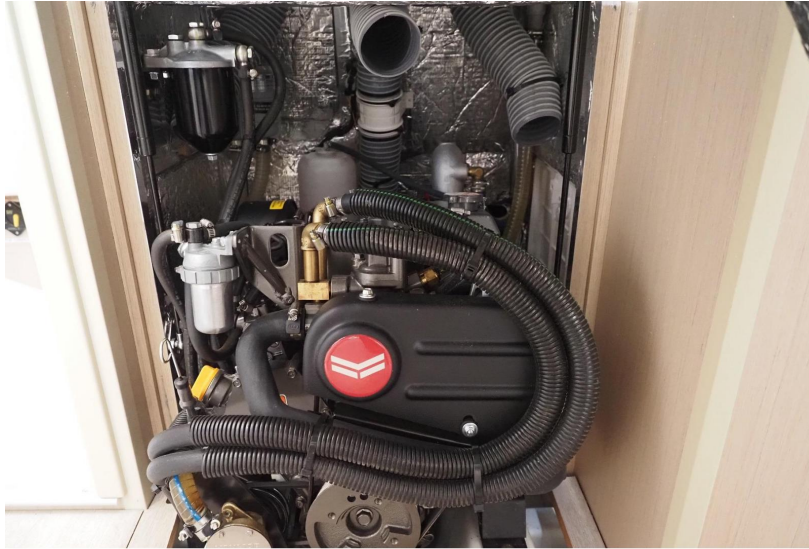

RCMARINE
OCCASIONS

RCMARINE
OCCASIONS