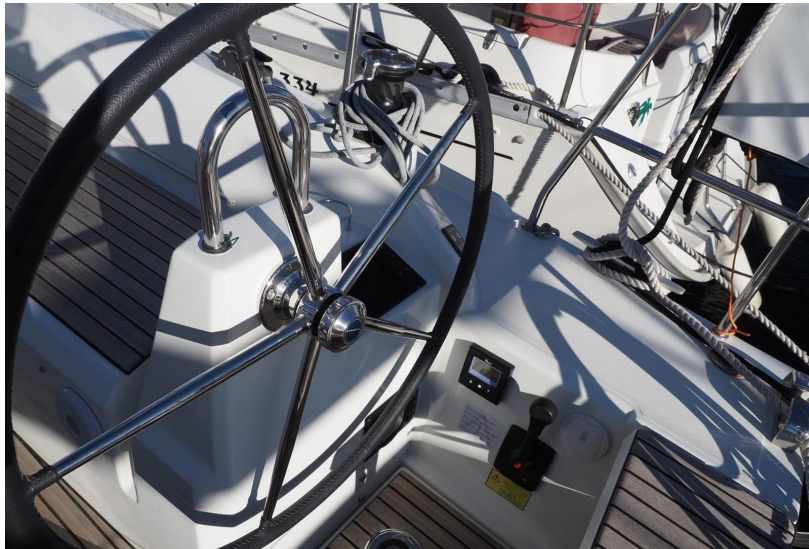

RCMARINE
OCCASIONS

RCMARINE
OCCASIONS