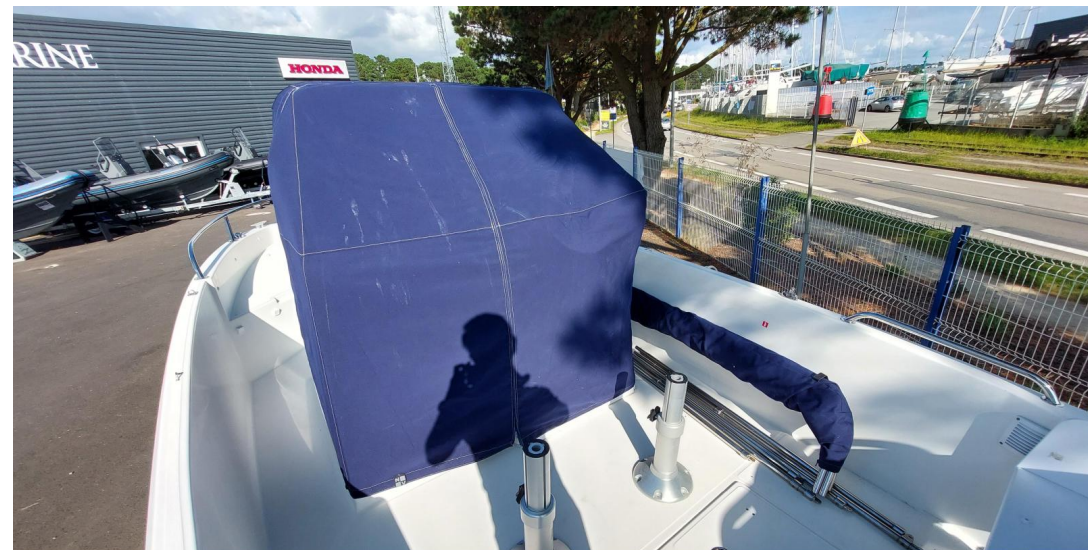

RCMARINE
OCCASIONS