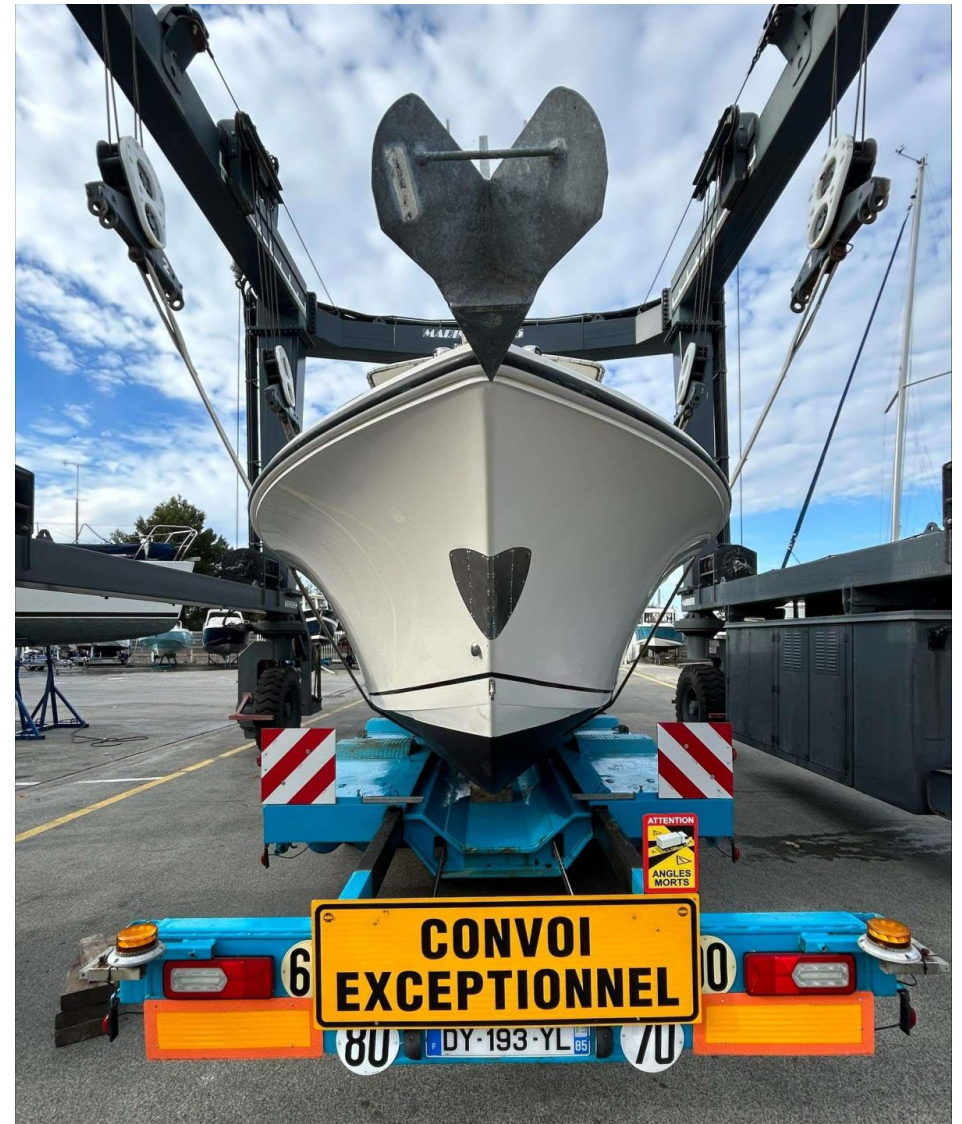

VENDITA USATA

sailfish Sailfish 2360cc

RCM.MARINE
OCCASIONS

49 000 € IVA inclusa

Specifiche

VINTAGE ▼

2010

LUNGHEZZA

7.77

LARGHEZZA

2.74

MARCA DEL MOTORE

MERCURY

POTENZA

1 X 14 CV

Generale

TIPO	COSTRUTTORE	MODELLO	LUOGO / VISIBILE A
Motobarca	sailfish	Sailfish 2360cc	Le crouesty

Dimensioni / Prestazione

PESO (T)
1542.00

Costruzione / disposizioni

MATERIALE SCAFO	MATERIALE PONTE
POLI	POLI

Meccanica

MOTORE	NUMERO DI MOTORI POTENZA (CV)	ELICHE
MERCURY	1 x 14	OutBoard

RCMARINE
OCCASIONS

RCMARINE
OCCASIONS

RCMARINE
OCCASIONS

RCMARINE
OCCASIONS

RCMARINE
OCCASIONS

RCMARINE
OCCASIONS