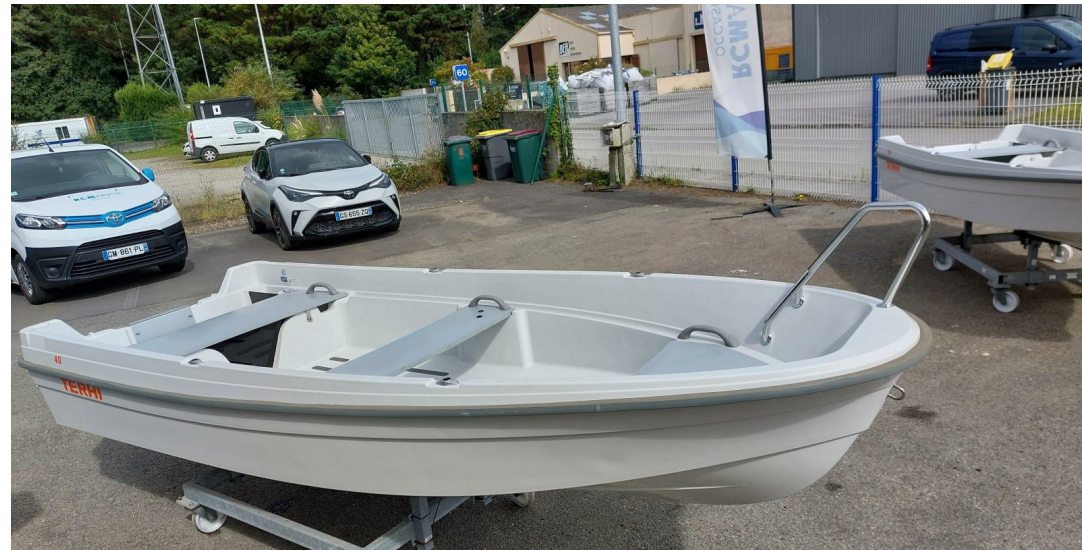

VENDITA NUOVA

terhi Terhi 400

RCMARINE

3 900 € IVA inclusa

Specifiche

VINTAGE ▼

2022

LUNGHEZZA

4.01

LARGHEZZA

1.50

PASSEGGERI

4

Generale

TIPO	COSTRUTTORE	MODELLO	PASSEGGERI
Motobarca	terhi	Terhi 400	4
LUOGO / VISIBILE A			
Brest			

Costruzione / disposizioni

RCMARINE

RCMARINE

RCMARINE

RCMARINE

RCMARINE

RCMARINE

RCMARINE

RCMARINE