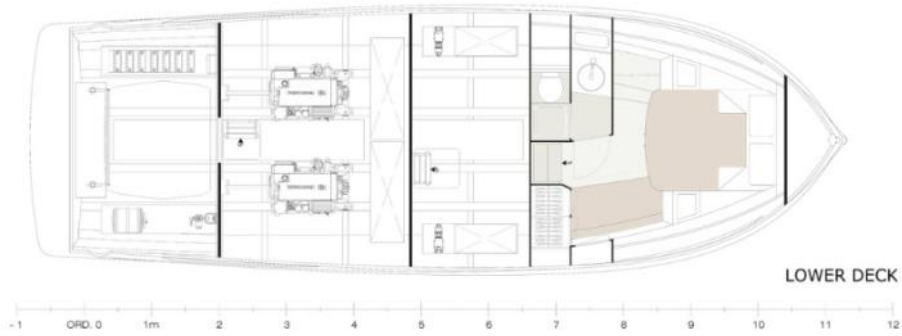

SPORT HT OPEN