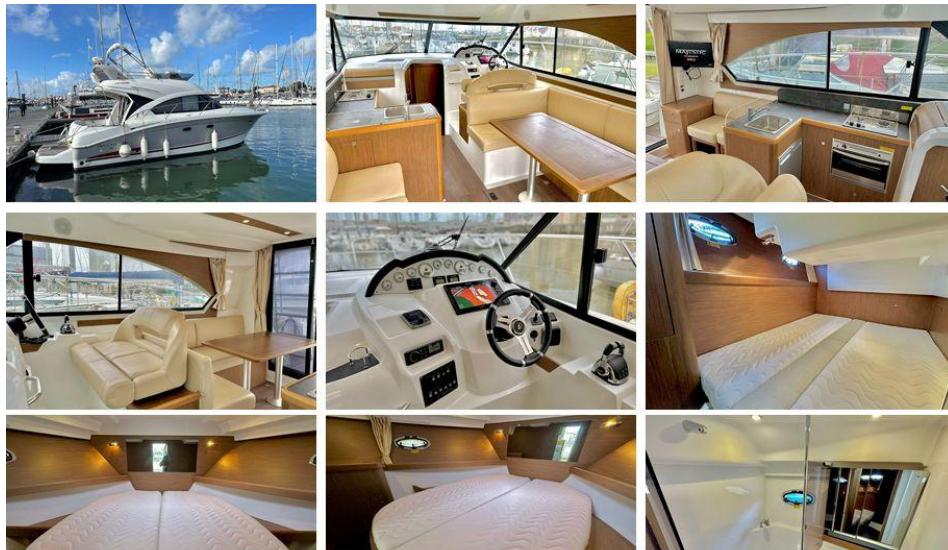

RCMARINE
OCCASIONS