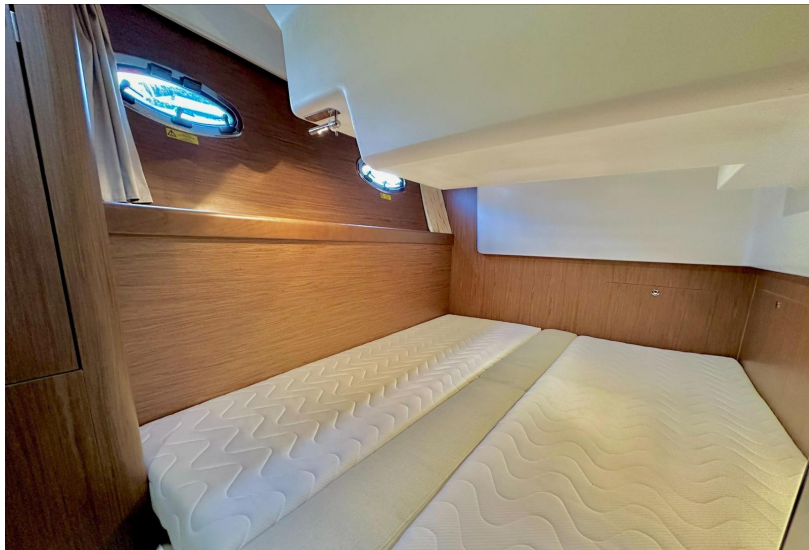

RCMARINE
OCCASIONS