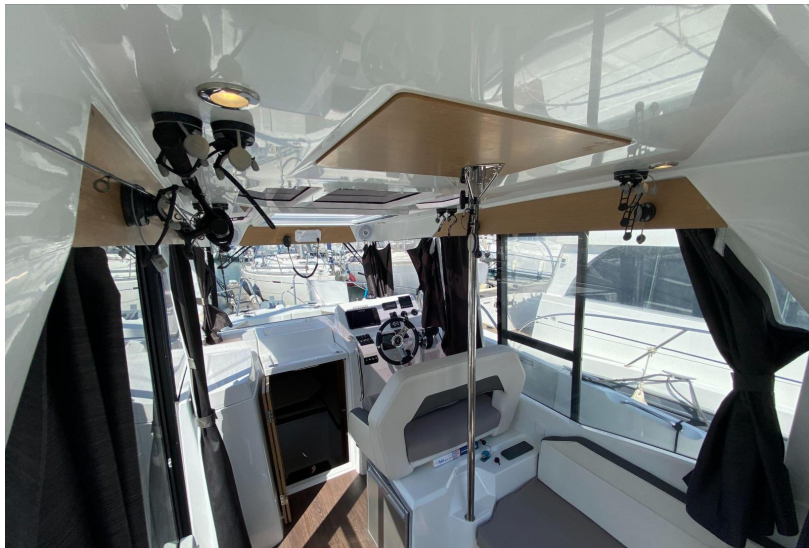

RCMARINE
OCCASIONS

RCMARINE
OCCASIONS