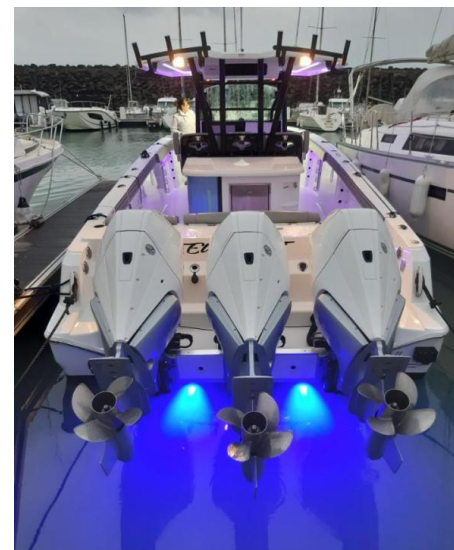

RCMARINE
OCCASIONS