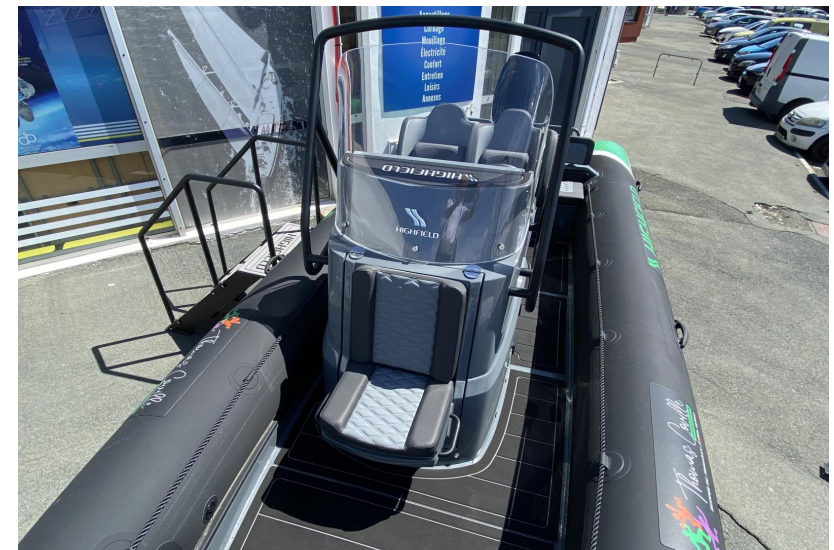

RCMARINE

RCMARINE