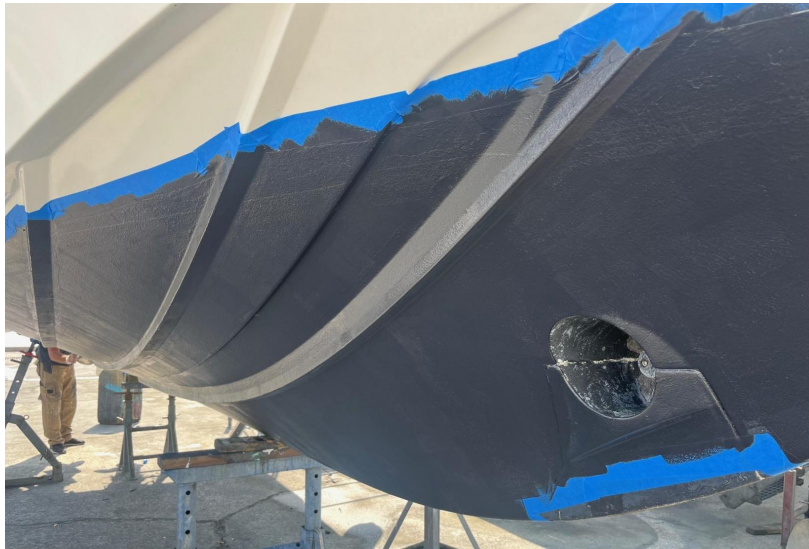

RCMARINE
OCCASIONS