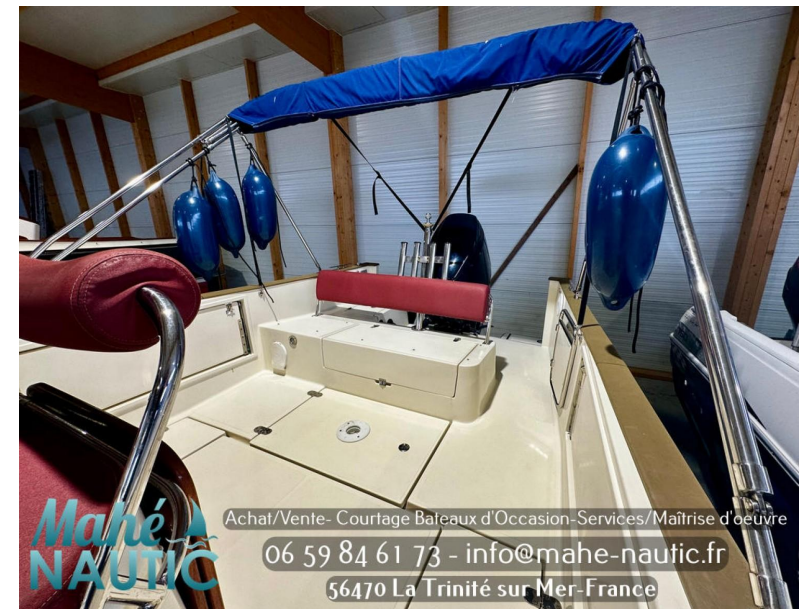

RHEA 27 OPEN disponibile de suite.

Moteur SUZUKI 300ch

entretien pro

Hiverné sous hangar chaque année.

Plus d'information et visite en contactant Mahé NAUTIC au 06 59 84 61 73 et sur info@mahe-nautic.fr

Specifiche

VINTAGE ▼

2013

LARGHEZZA

2.80

LUNGHEZZA

7.50

POTENZA

0 X 300ch CV

Generale

TIPO Motobarca	COSTRUTTORE rhea	MODELLO Rhea 27 open	LUOGO / VISIBILE A Bretagne
-------------------	---------------------	-------------------------	--------------------------------

Meccanica

NUMERO DI MOTORI POTENZA (cv) 0 x 300ch	PROPULSIONE Hors-bord	CARBURANTE Essenza
---	--------------------------	-----------------------