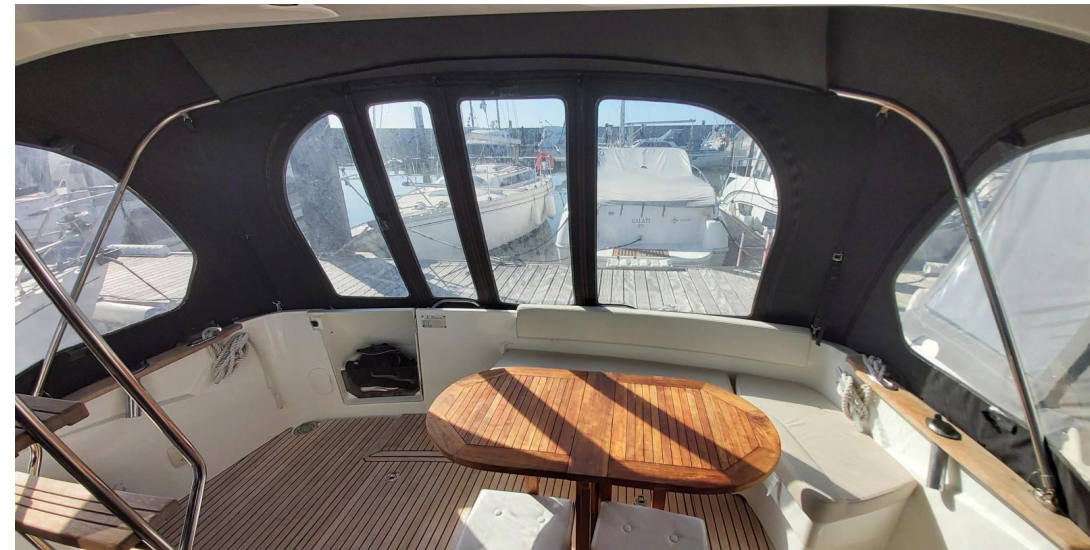

RCMARINE
OCCASIONS