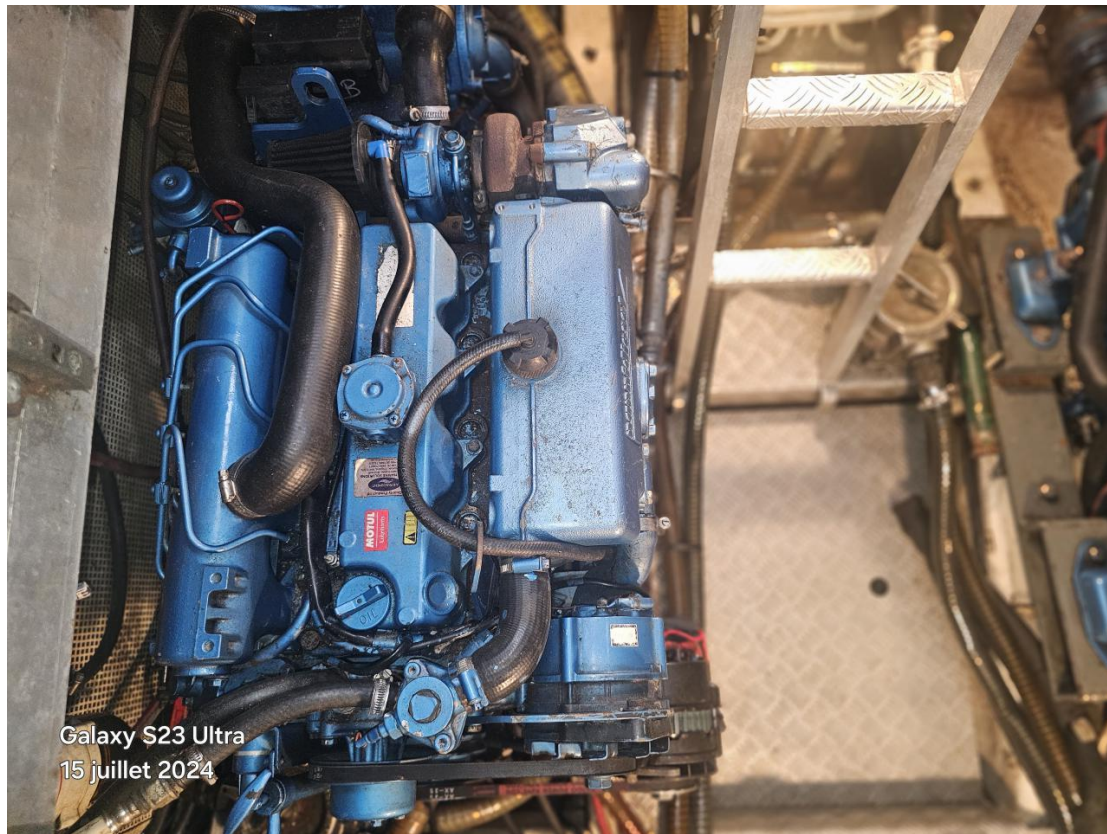

Galaxy S23 Ultra
15 juillet 2024