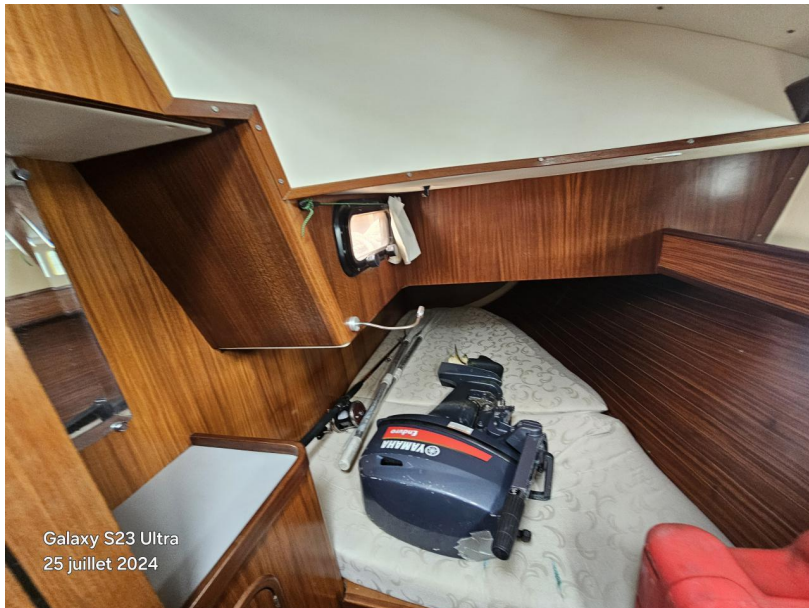

Galaxy S23 Ultra
25 juillet 2024