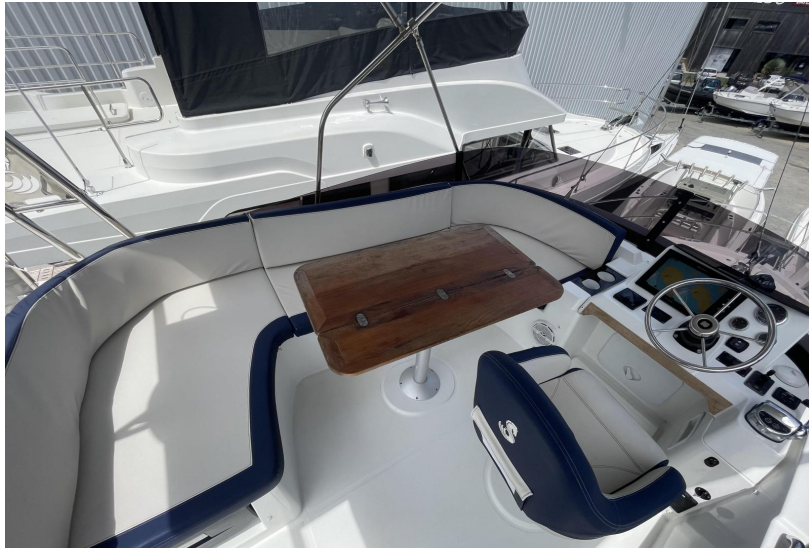

RCMARINE
OCCASIONS