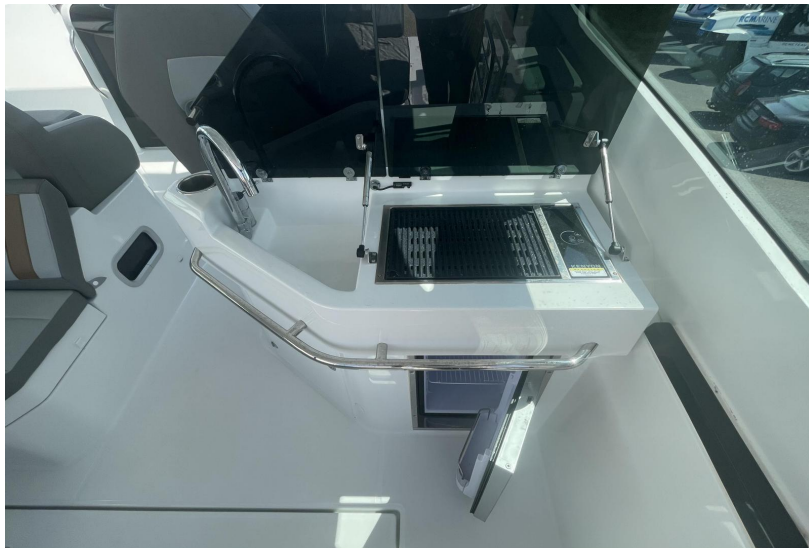

RCMARINE
OCCASIONS