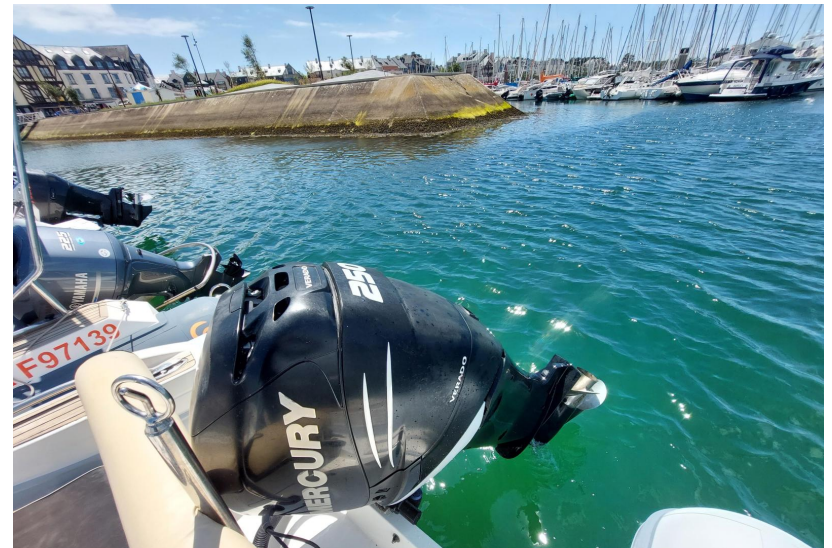

RCMARINE
OCCASIONS

RCMARINE
OCCASIONS