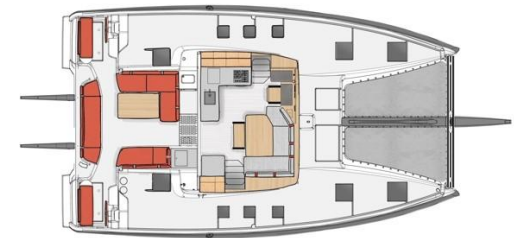

TIRANTE D'ACQUA/PESCAGGIO

1.48

POTENZA

2 X 40 CV

Generale

TIPO	COSTRUTTORE	MODELLO
Barca a vela	excess catamarans	Excess 13

Dimensioni / Prestazione

PESO (T)
9999.99

Elettricità / Aria condizionata

CARICABATTERIE

VERSION 3 CABINES

VERSION 4 CABINES

Plans d'aménagement

CARRÉ ET COCKPITS